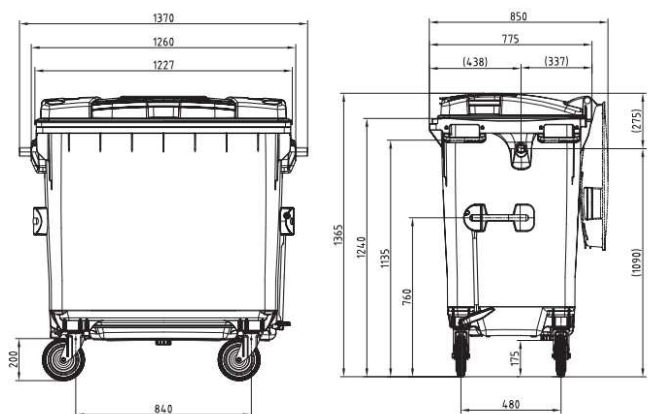

## 660 und 770 Liter

**Stückgutfarbe: grün**

(Auf Anfrage: grau, braun, blau, rot, gelb, weiß, orange)

**Volumen (in l): 660**  
Leergewicht: ca. 41 kg

© Sulo, Prospekte MGB 660

**Volumen (in l): 770**  
Leergewicht: ca. 46 kg

## 1.100 Liter

**Stückgutfarbe: grün**  
(Auf Anfrage: grau, braun, blau, rot, gelb, weiß, orange)

**Volumen (in l): 1.100**  
Leergewicht: ca. 62 kg

© Sulo, Prospekte MGB 1100 b did