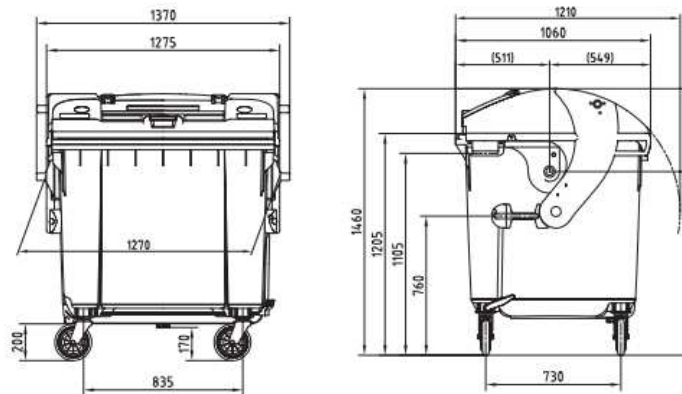

## 660 und 770 Liter

**Stückgutfarbe: grün**

(Auf Anfrage: grau, braun, blau, rot, gelb, weiß, orange)

**Volumen (in l): 660**  
Leergewicht: ca. 41 kg

© Sulo, Prospekte MGB 660

**Volumen (in l): 770**  
Leergewicht: ca. 46 kg

## 1.100 Liter

**Stückgutfarbe: grün**  
(Auf Anfrage: grau, braun, blau, rot, gelb, weiß, orange)

**Volumen (in l): 1.100**  
Leergewicht: ca. 62 kg

© Sulo, Prospekte MGB 1100 b did