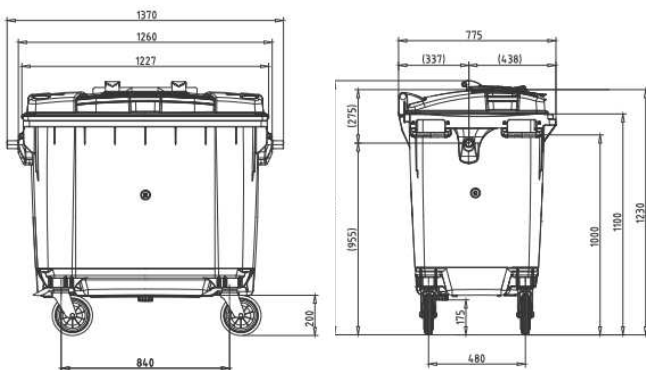

## 660 und 770 Liter

**Stückgutfarbe: grün**

(Auf Anfrage: grau, braun, blau, rot, gelb, weiß, orange)

**Volumen (in l): 660**  
Leergewicht: ca. 41 kg

© Sulo, Prospekte MGB 660

**Volumen (in l): 770**  
Leergewicht: ca. 46 kg

## 1.100 Liter

**Stückgutfarbe: grün**  
(Auf Anfrage: grau, braun, blau, rot, gelb, weiß, orange)

**Volumen (in l): 1.100**  
Leergewicht: ca. 62 kg

© Sulo, Prospekte MGB 1100 b did